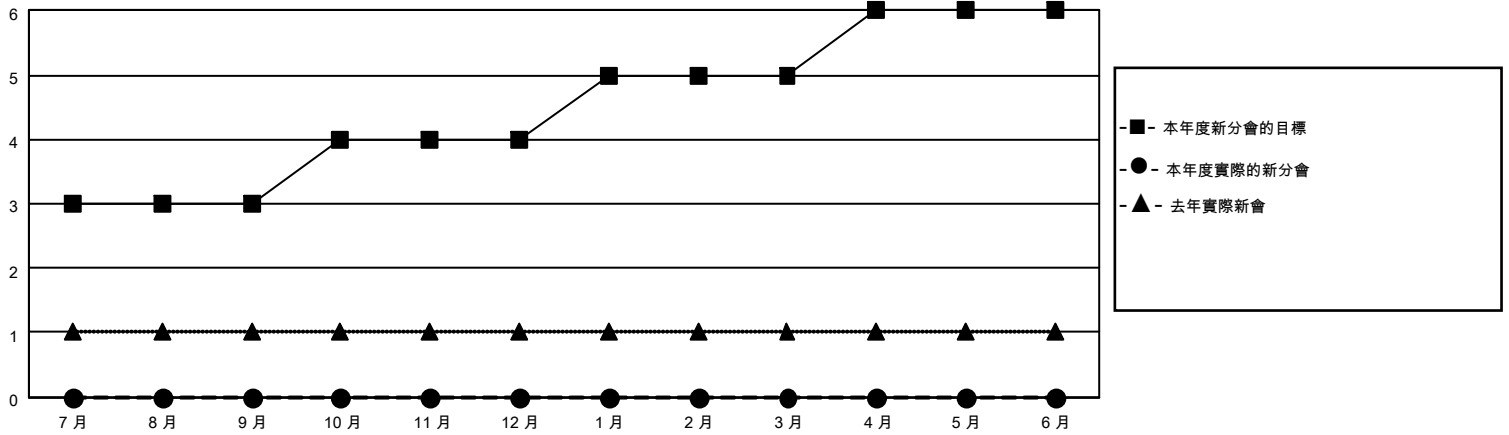

MONTHLY MEMBERSHIP PROGRESS REPORT

地點 REP OF CHINA

District 300C1

Results as of: 9/30/2021

分會			
成果 2021-2022			
季	新分會目標	新會	會員流失的分會
7月/8月/9月	3	0	1
10月/11月/12月	1	0	0
1月/2月/3月	1	0	0
4月/5月/6月	1	0	0

位會員@每位須繳			
成果 2021-2022			
季	會員淨增長目標	實際會員增長數	實際退會會員 (包括轉會)
7月/8月/9月	400	154	58
10月/11月/12月	50	0	0
1月/2月/3月	50	0	0
4月/5月/6月	35	0	0

目標與實際新會累積