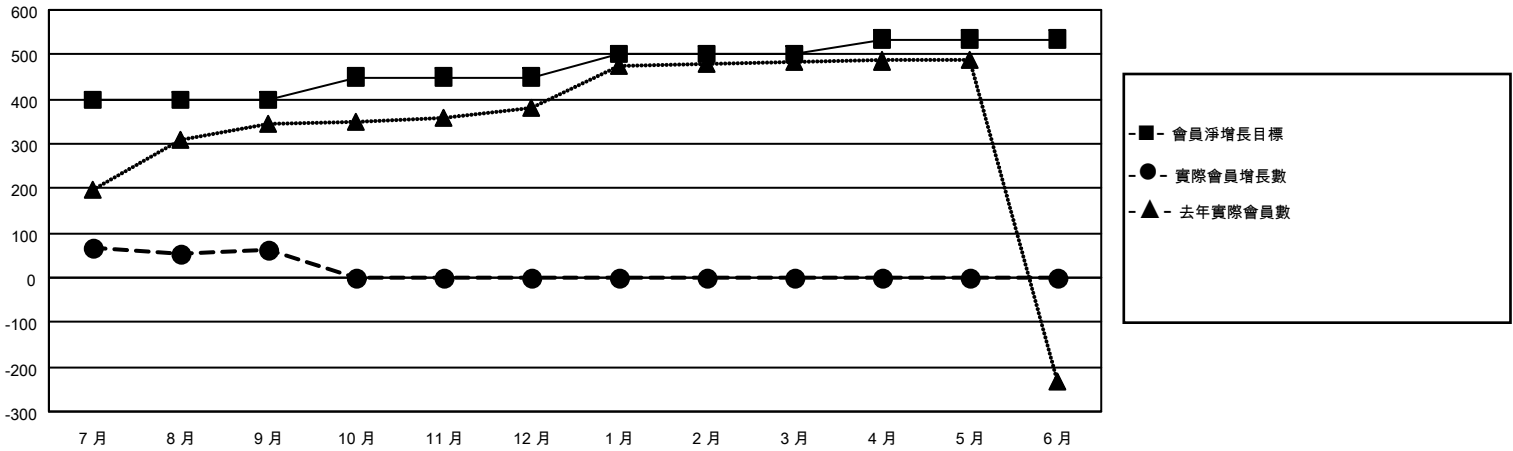

MONTHLY MEMBERSHIP PROGRESS REPORT

地點 REP OF CHINA

District 300C1

Results as of: 9/30/2021

分會			
成果 2021-2022			
季	新分會目標	新會	會員流失的分會
7月/8月/9月	3	0	1
10月/11月/12月	1	0	0
1月/2月/3月	1	0	0
4月/5月/6月	1	0	0

位會員@每位須繳			
成果 2021-2022			
季	會員淨增長目標	實際會員增長數	實際退會會員 (包括轉會)
7月/8月/9月	400	154	58
10月/11月/12月	50	0	0
1月/2月/3月	50	0	0
4月/5月/6月	35	0	0

目標與實際新會累積

目標和實際會員累積

已取消的分會: 1 放棄的會員 過世: 2 分會已取消: 0 其他: 56 總計: 58	35 CLUBS OF 71 增添1位或以上的新會員 點擊這裡取得累計會員數據	性別分佈 男: 2,270 (63.30%) 女: 1,316 (36.70%) NON BINARY: 0 (0.00%) PREFER NOT TO ANSWER: 0 (0.00%) 總計家庭單位會員數: 1,704 支付減半會費的家庭會員: 1,192
---	--	---